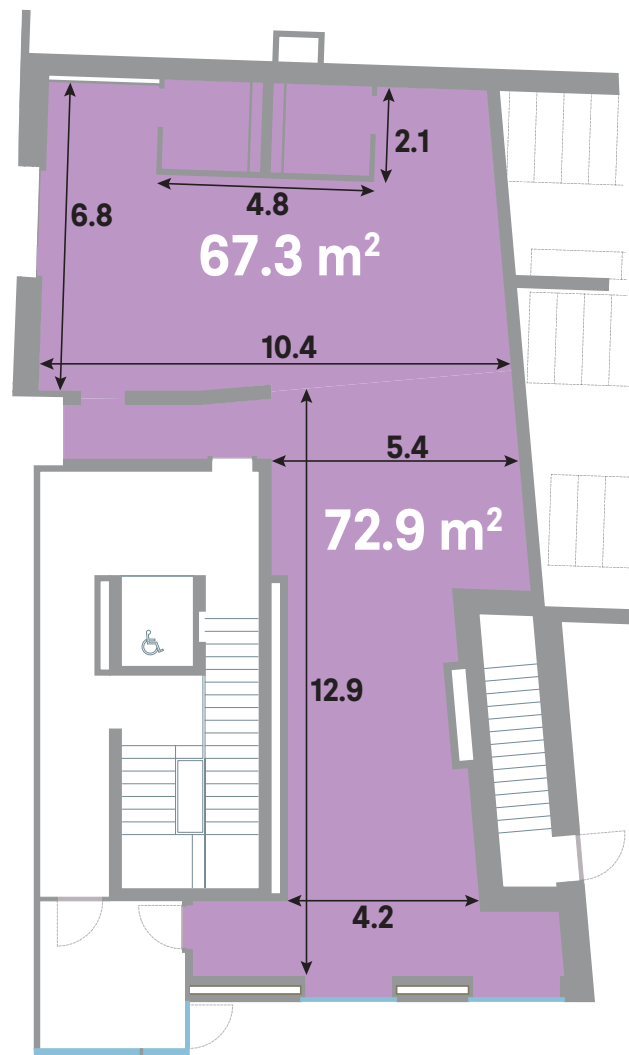

BEAUMONT SUD
FRIBOURG

beaumont-sud.ch/business

Espace 17_R1

Surface totale
140.2 m²

Document non contractuel

W E C K
A E B Y

Weck, Aeby & Cie SA
Av. de la Gare 12
Case postale 1648
1701 Fribourg

Tel. 026 347 30 40
Fax 026 347 30 50
location@weck-aeby.ch

Cotes indicatives, en mètres

6 mm = 1 mètre